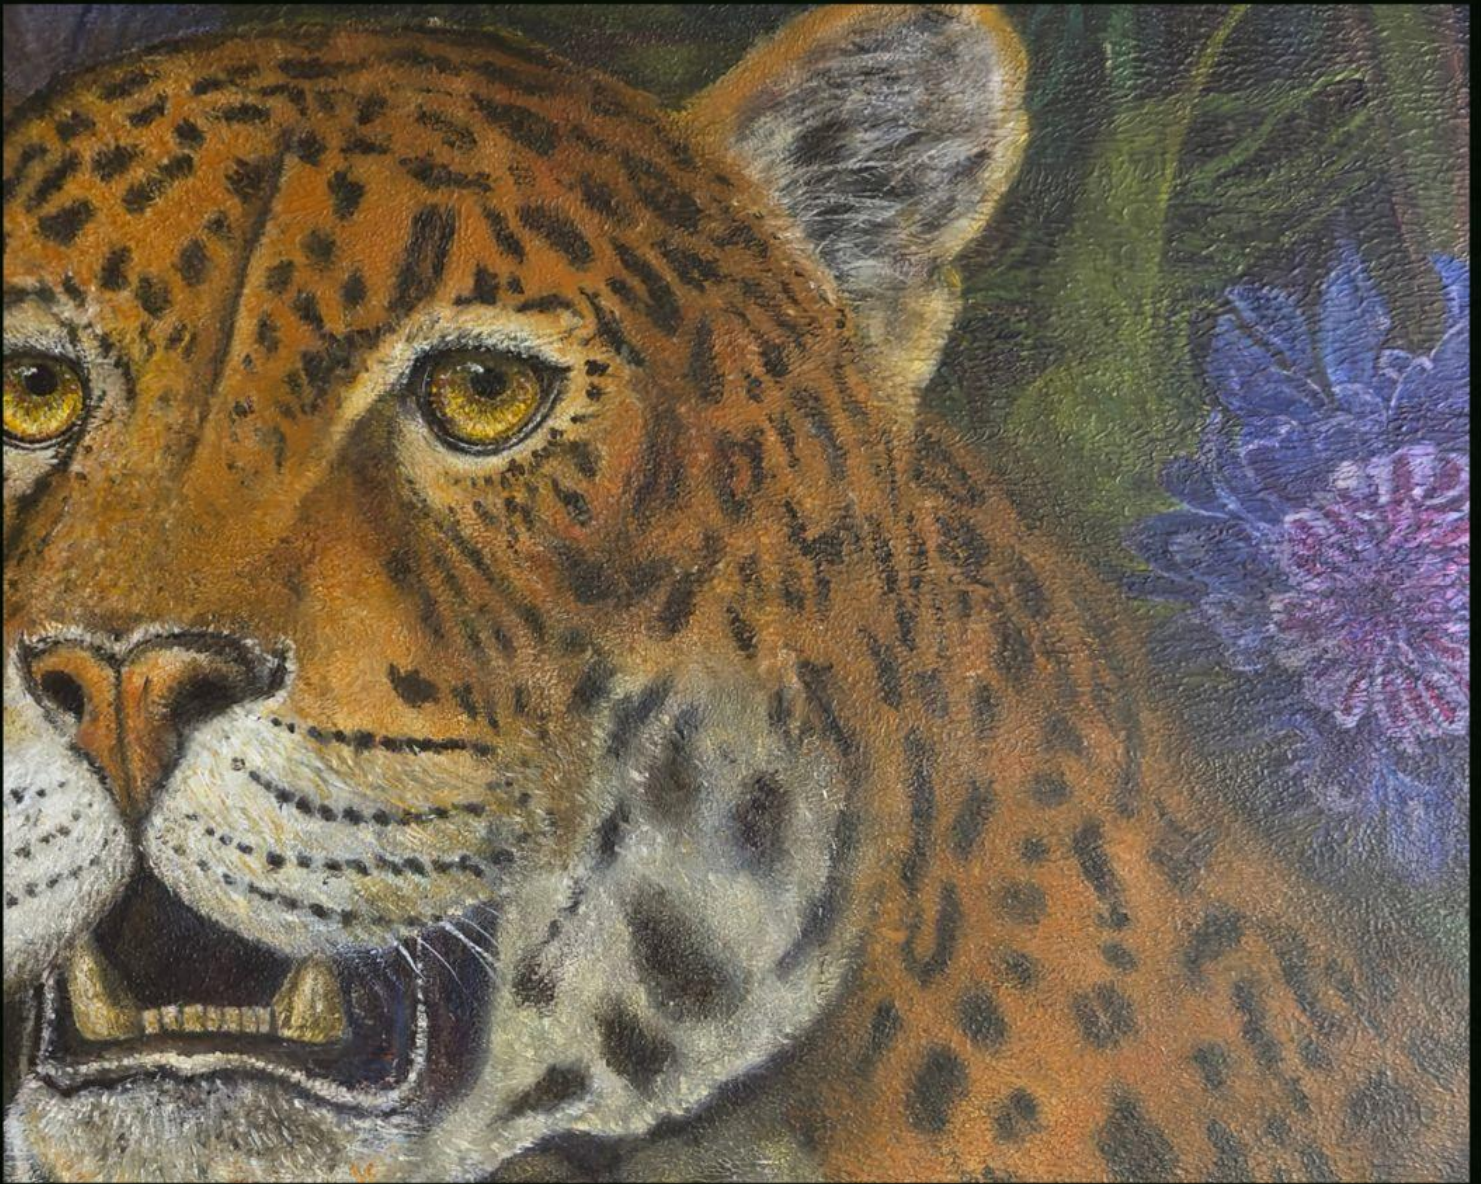

EXPOSIÇÃO

A PRESENÇA DA NATUREZA BRASILEIRA

RONALDO SILVÉRIO

Série Vida

TEATRO MUNICIPAL DE MAUÁ

23 DE MAIO A 21 DE JUNHO DE 2026

EXPOSIÇÃO

PRESENÇA QUE HABITA

Exposição reúne obras da *Série Vida*
e *Coleção de Pássaros*.

A mostra celebra a fauna brasileira como presença,
memória e atmosfera.

Entre grandes composições imersivas e obras
de delicada contemplação, o artista convida
o olhar a perceber o invisível que habita
as florestas, os rios, os campos e os céus
do nosso país.

Roberto S. Vezio

TEATRO MUNICIPAL DE MAUÁ

23 DE MAIO A 21 DE JUNHO DE 2026

SOBRE O ARTISTA

RONALDO SILVÉRIO

Ronaldo Silvério é artista visual brasileiro com pesquisa voltada à fauna, memória e atmosfera da natureza.

Cada obra busca revelar não apenas
a imagem dos animais brasileiros,
mas sua presença silenciosa,
ancestral e integrada à paisagem.

Entre luzes profundas, vegetação
atmosérica e camadas cromáticas
sutis, a pintura convida o olhar a
desacelerar e habitar o invisível
que pulsa na natureza.