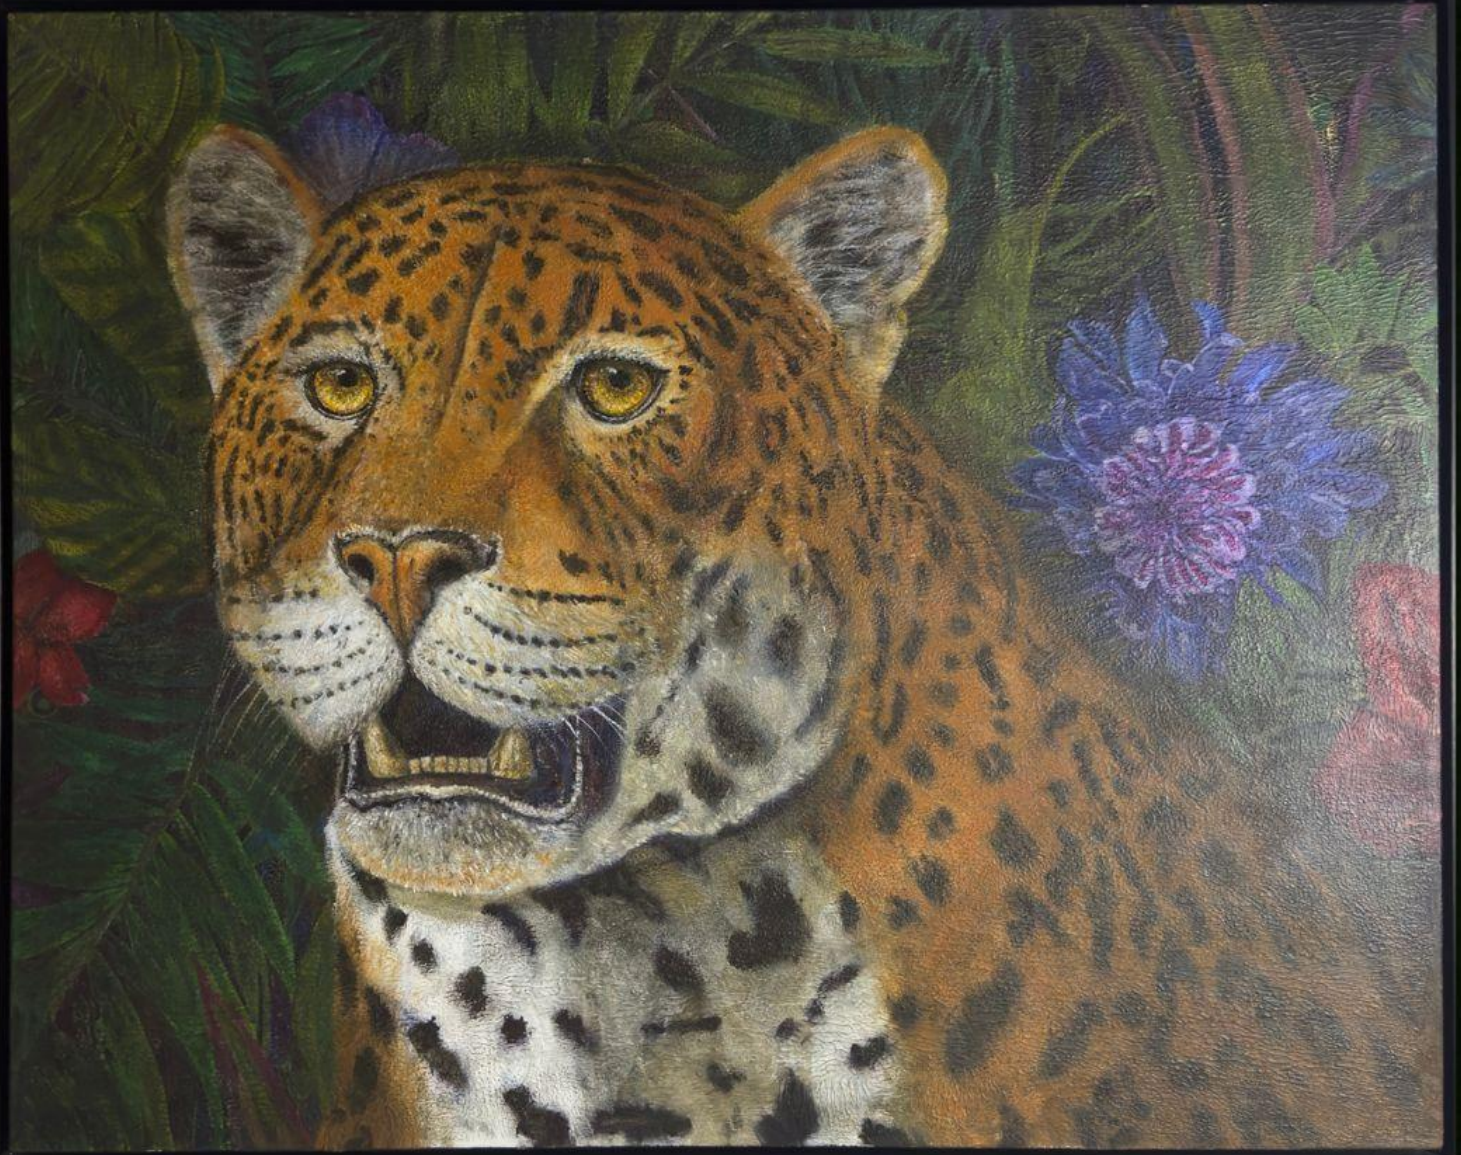

Exposição reúne obras da *Série Vida*
e *Coleção de Pássaros*.

A mostra celebra a fauna brasileira como presença,
memória e atmosfera.

Entre grandes composições imersivas e obras
de delicada contemplação, o artista convida
o olhar a perceber o invisível que habita
as florestas, os rios, os campos e os céus
do nosso país.

Cada obra busca revelar não apenas
a imagem dos animais brasileiros,
mas sua presença silenciosa,
ancestral e integrada à paisagem.

Entre luzes profundas, vegetação
atmosérica e camadas cromáticas
sutis, a pintura convida o olhar a
desacelerar e habitar o invisível
que pulsa na natureza.

ÍNDICE

Apresentação	02
Sobre o artista	03
Série Vida	04
Obras da Série Vida	06
Coleção Pássaros	14
Exposição Mauá	20
Informações	21

SÉRIE VIDA

01

ÍAGUARA

- ◆ RS-2111-02
- ◆ Acrílica sobre tela
- ◆ 80 × 100 cm
- ◆ 2021 - revisitada em 2026
- ◆ Obra única
- ◆ Disponível